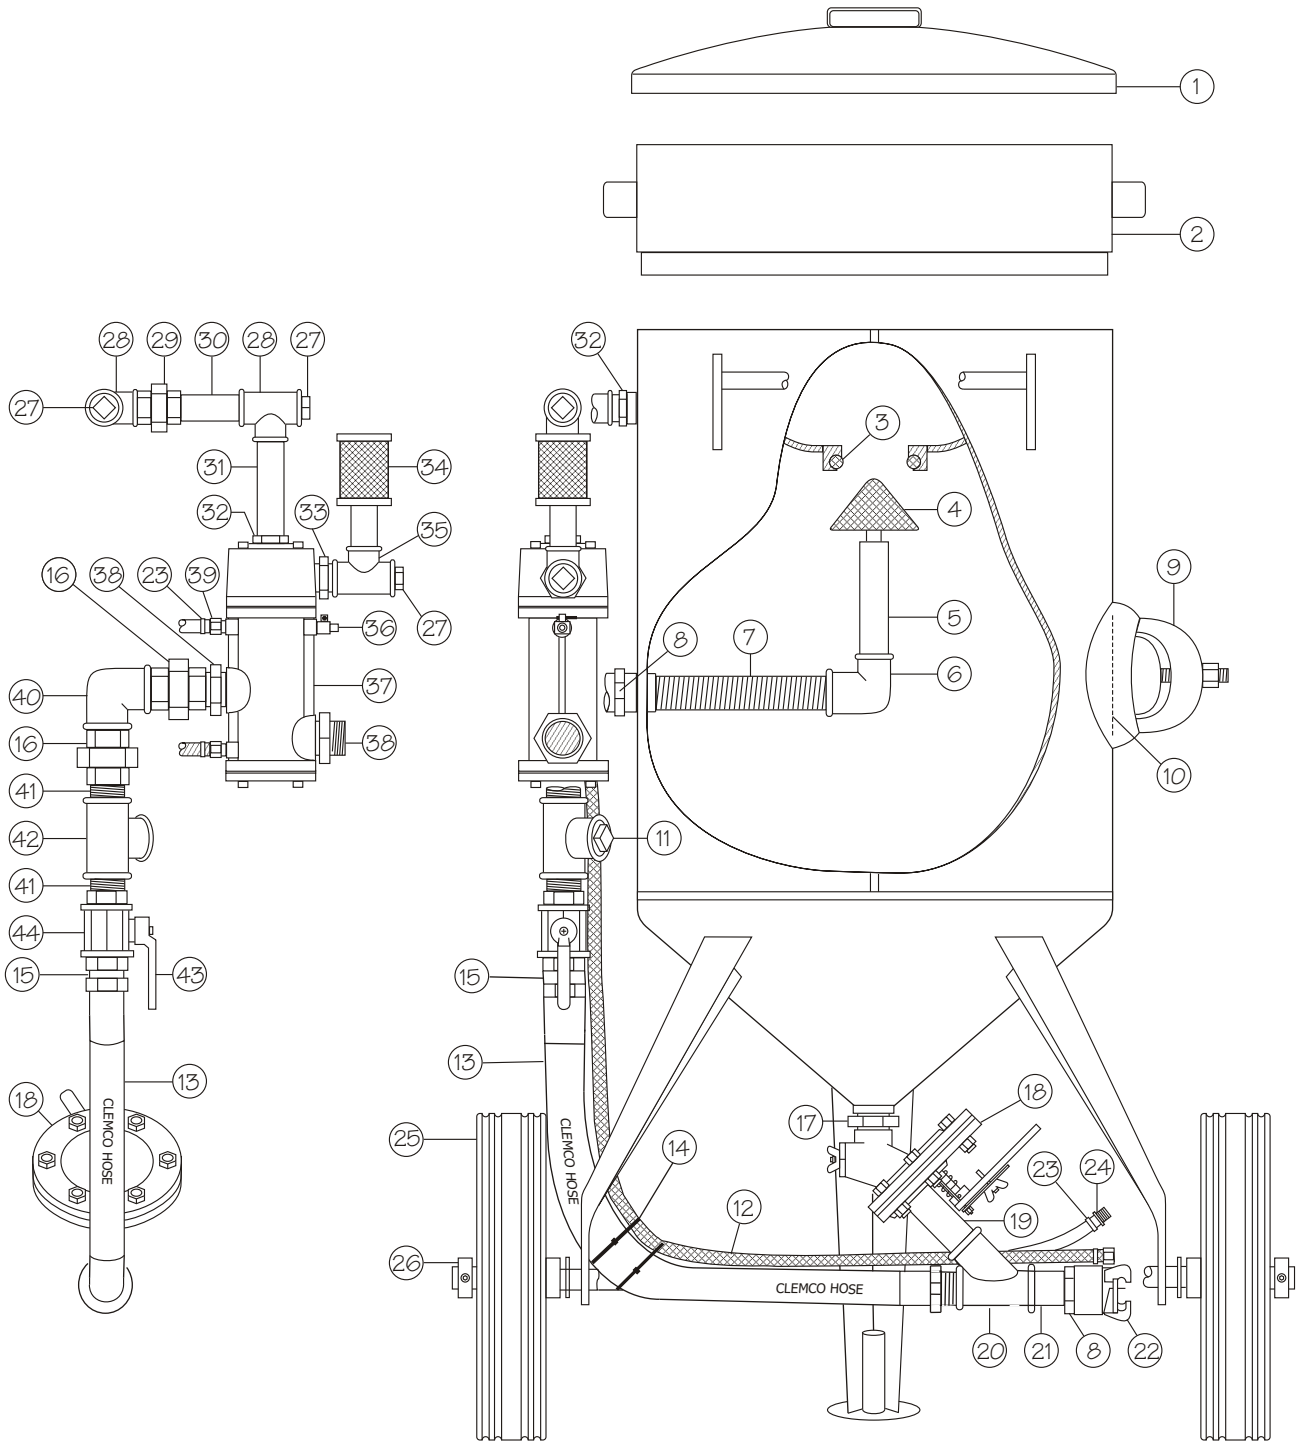

SCW-1440 - SCW-2048 Standard blæseanlæg

F E R L O V - C L E M C O

Varenr: Position Beskrivelse:
SCW-1440, SCW-2040, SCW-2048 standard blæseanlæg - kapacitet 50-140 liter

02334	1	Låg til SCW-1440
90562	1	Låg til SCW-2040 og -2048
02330	2	Sold til SCW-1440
90561	2	Sold til SCW-2040 og -2048
02325	3	O-ring til pop-up ventil
02321	4	Pop-up ventil med skaft
01845	5	Rør 1" - 170mm til SCW-1440
01813	5	Rør 1" - 140mm til SCW-2040 og -2048
904671	6	Vinkel 1 1/4" x 1"
90434	7	Rør 1 1/4" - 220mm til SCW-1440
90435	7	Rør 1 1/4" - 290mm til SCW-2040 og -2048
90462	8	Låsemøtrik 1 1/4"
02323	9	Inspektionsluger
02329	10	Pakning til inspektionsluger
01761	11	Prop 1"
90079	12	Fjernstyringssslange 4 x 4mm - pr. m
CL50	13	P-12 Luftslange til SCW 1440
CL100	13	P-12 Luftslange til SCW 2040
CL140	13	P-12 Luftslange til SCW 2048
02195	14	Slangerbinder i nylon
02560	15	Brøstnippel
90560	16	Union 1 1/4" u/i
90552	17	Nippel 1 1/4" 60mm gummiforet
02427	18	FSV-60 blæsemiddelventil
90551	19	Rør 1 1/4" 100mm gummiforet
90550	20	Y-stykke gummiforet
90429	21	Damprør 1 1/4" 130mm
07716	22	CFP klokobling nylon 1 1/4"
900781	23	Oetiker slangeklemme
02101H	24	Slangestuds han med udv. gevind
90566	25	Hjul
90671	26	Låsering
94223	27	Prop 3/4"
01789	28	T-stykke 3/4"
01824	29	Union 3/4" i/u
01841	30	Rør 3/4" 100mm
01812	31	Rør 3/4" 130mm
	32	Nippelmuffe 1" x 3/4"
	33	Brystnippel 1" x 3/4"
05068	34	Lyddæmper komplet
	35	T-stykke 3/4" x 1"
90286	36	Stophane 1/4"
99928	37	Fjernstyringsventil komplet
90463	38	Brystnippel 1 1/4" x 1 1/2"
02101	39	Slangestuds hun med omløber
01836	40	Hjørnevinkel 1 1/4"
90428	41	Rør 1 1/4" 60mm til SCWB-2048
DK510	42	T-stykke 1 1/4" x 1 1/4" x 1"
02309	43	Håndtag til indløbs-chokeventil
02397	44	Indløbs-chokeventil 1 1/4"