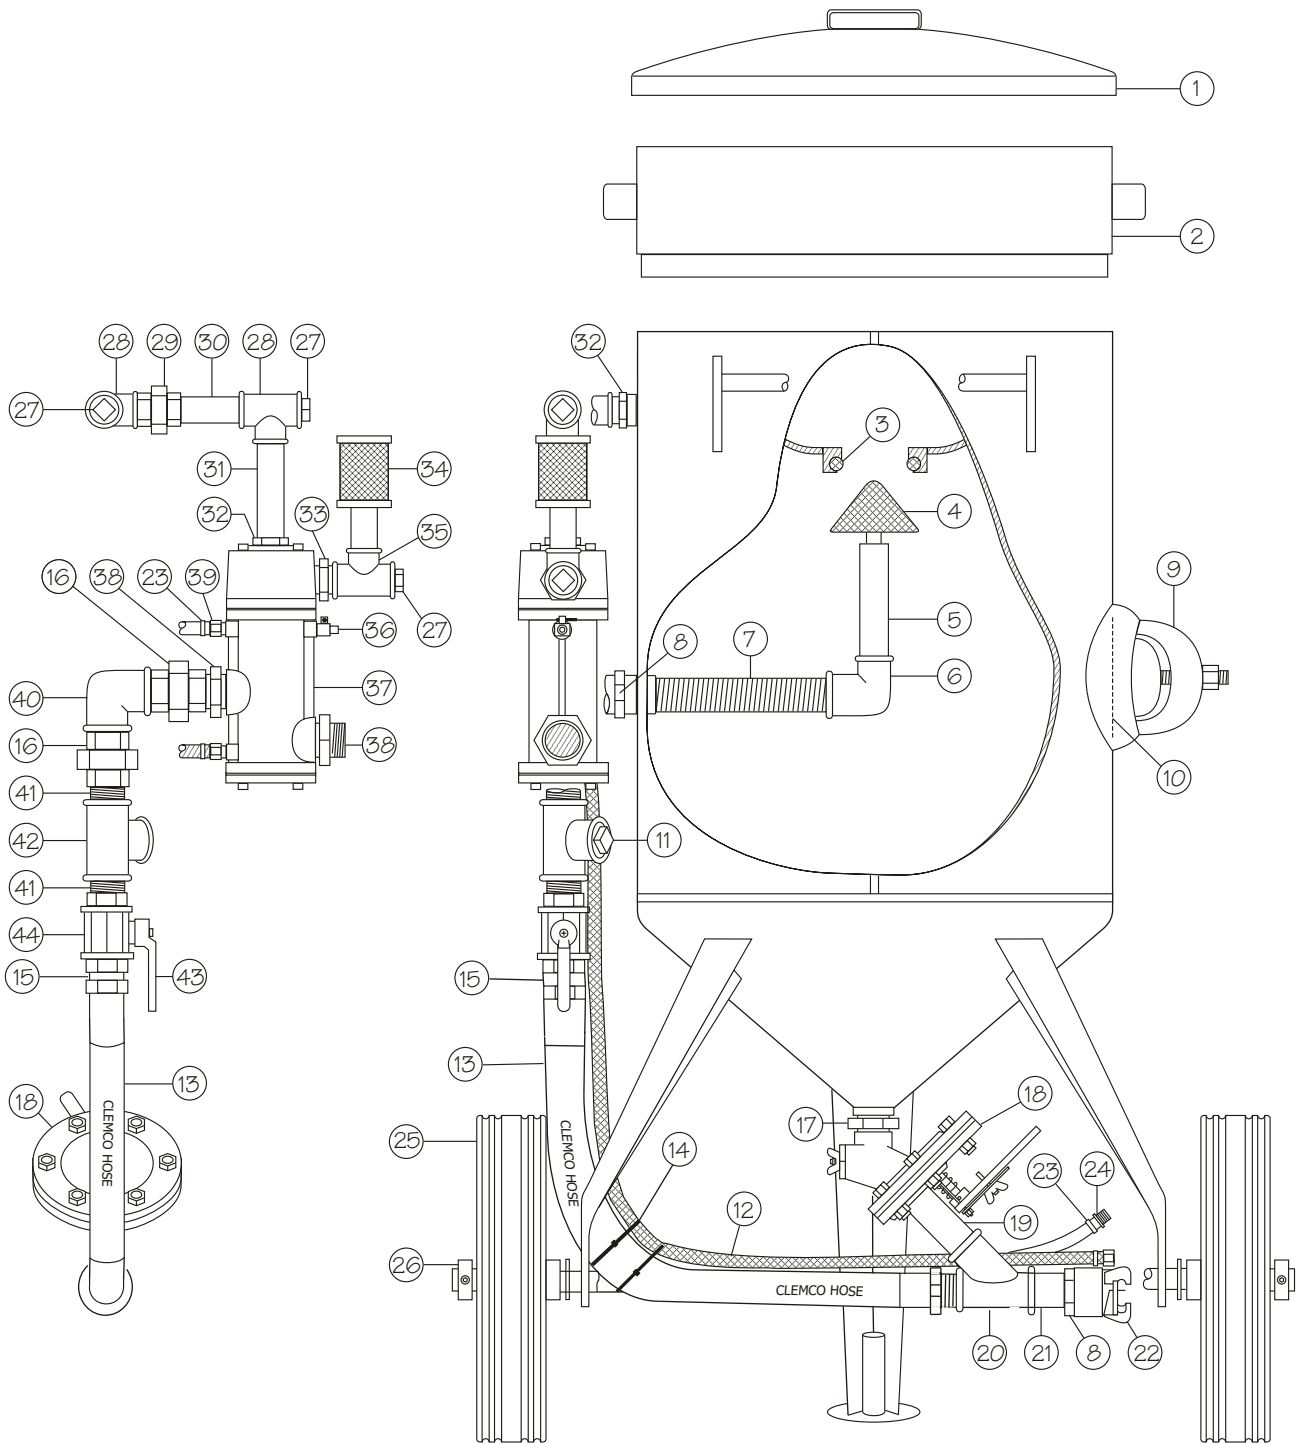

SCW-1440 - SCW-2048 Standard blæseanlæg

F E R L O V - C L E M C O

Varenr: Position Beskrivelse:
SCW-1440, SCW-2040, SCW-2048 standard blæseanlæg - kapacitet 50-140 liter

02334	1	Låg til SCW-1440
90562	1	Låg til SCW-2040 og -2048
02330	2	Sold til SCW-1440
90561	2	Sold til SCW-2040 og -2048
02325	3	O-ring til pop-up ventil
02321	4	Pop-up ventil med skaft
01845	5	Rør 1" - 170mm til SCW-1440
01813	5	Rør 1" - 140mm til SCW-2040 og -2048
904671	6	Vinkel 1 1/4" x 1"
90434	7	Rør 1 1/4" - 220mm til SCW-1440
90435	7	Rør 1 1/4" - 290mm til SCW-2040 og -2048
90462	8	Låsemøtrik 1 1/4"
02323	9	Inspektionsluger
02329	10	Pakning til inspektionsluger
01761	11	Prop 1"
90079	12	Fjernstyringssslange 4 x 4mm - pr. m
CL50	13	P-12 Luftslange til SCW 1440
CL100	13	P-12 Luftslange til SCW 2040
CL140	13	P-12 Luftslange til SCW 2048
02195	14	Slangerbinder i nylon
02560	15	Brøstnippel
90560	16	Union 1 1/4" u/i
90552	17	Nippel 1 1/4" 60mm gummiforet
02427	18	FSV-60 blæsemiddelventil
90551	19	Rør 1 1/4" 100mm gummiforet
90550	20	Y-stykke gummiforet
90429	21	Damprør 1 1/4" 130mm
07716	22	CFP klokobling nylon 1 1/4"
900781	23	Oetiker slangeklemme
02101H	24	Slangestuds han med udv. gevind
90566	25	Hjul
90671	26	Låsering
94223	27	Prop 3/4"
01789	28	T-stykke 3/4"
01824	29	Union 3/4" i/u
01841	30	Rør 3/4" 100mm
01812	31	Rør 3/4" 130mm
	32	Nippelmuffe 1" x 3/4"
	33	Brystnippel 1" x 3/4"
05068	34	Lyddæmper komplet
	35	T-stykke 3/4" x 1"
90286	36	Stophane 1/4"
99928	37	Fjernstyringsventil komplet
90463	38	Brystnippel 1 1/4" x 1 1/2"
02101	39	Slangestuds hun med omløber
01836	40	Hjørnevinkel 1 1/4"
90428	41	Rør 1 1/4" 60mm til SCWB-2048
DK510	42	T-stykke 1 1/4" x 1 1/4" x 1"
02309	43	Håndtag til indløbs-chokeventil
02397	44	Indløbs-chokeventil 1 1/4"